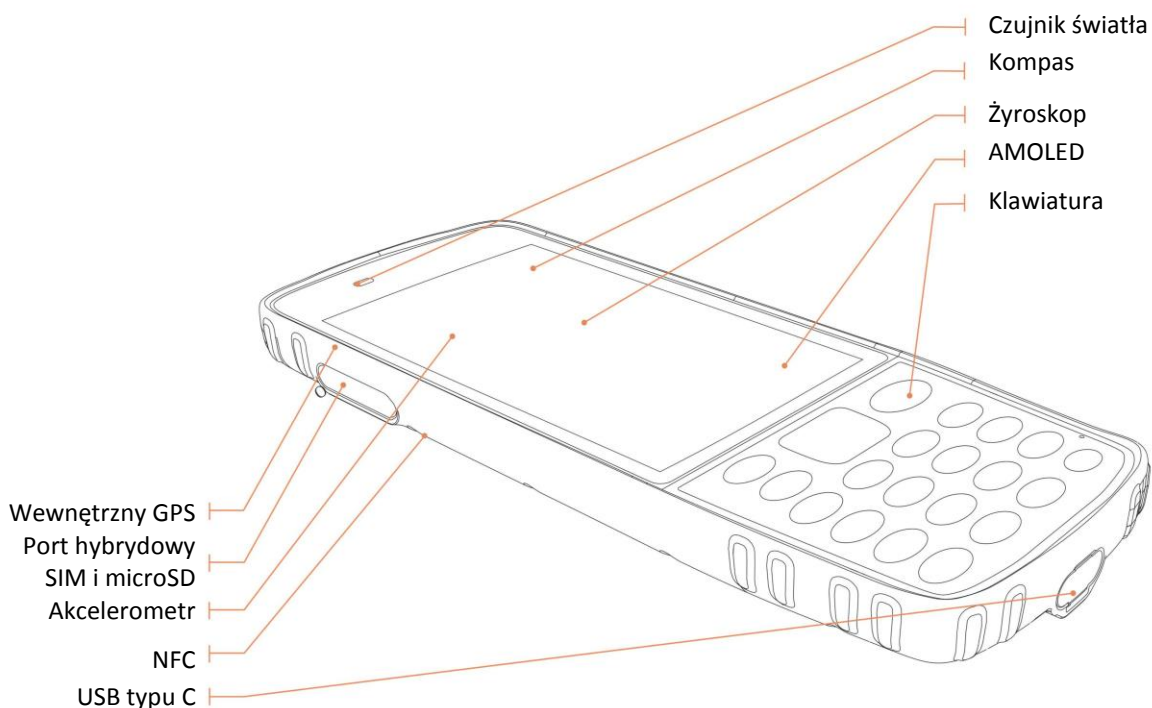

Opis produktu

HCE320

Urządzenie HCE320 jest profesjonalnym rejestratorem polowym z systemem operacyjnym Android, z fizyczną klawiaturą numeryczną, która zapewnia dużą elastyczność w pracach pomiarowych w terenie.

Jak na rejestrator polowy z najwyższej półki przystało HCE320 posiada wysoką normę odporności środowiskowej IP67 oraz jest certyfikowany na upadki z wysokości 1.2m. Dzięki zastosowaniu bardzo pojemnych ogniw litowo-jonowych 8000mAh urządzenie pracuje długo i wydajnie na jednym cyklu ładowania.

Urządzenie posiada wiele wbudowanych sensorów np.: akcelerometr, kompas cyfrowy, żyroskop itp., dodatkowo HCE320 posiada szybkie Wi-Fi, Bluetooth dalekiego zasięgu oraz obsługuje dwie karty SIM jednocześnie.

Kompatybilny z aplikacjami na system operacyjny Android HCE320 staje się potężnym narzędziem terenowym zarówno teraz jak i w przyszłości. Dzięki urządzeniu HCE320 z czystą przyjemnością wykonasz zadania terenowe.